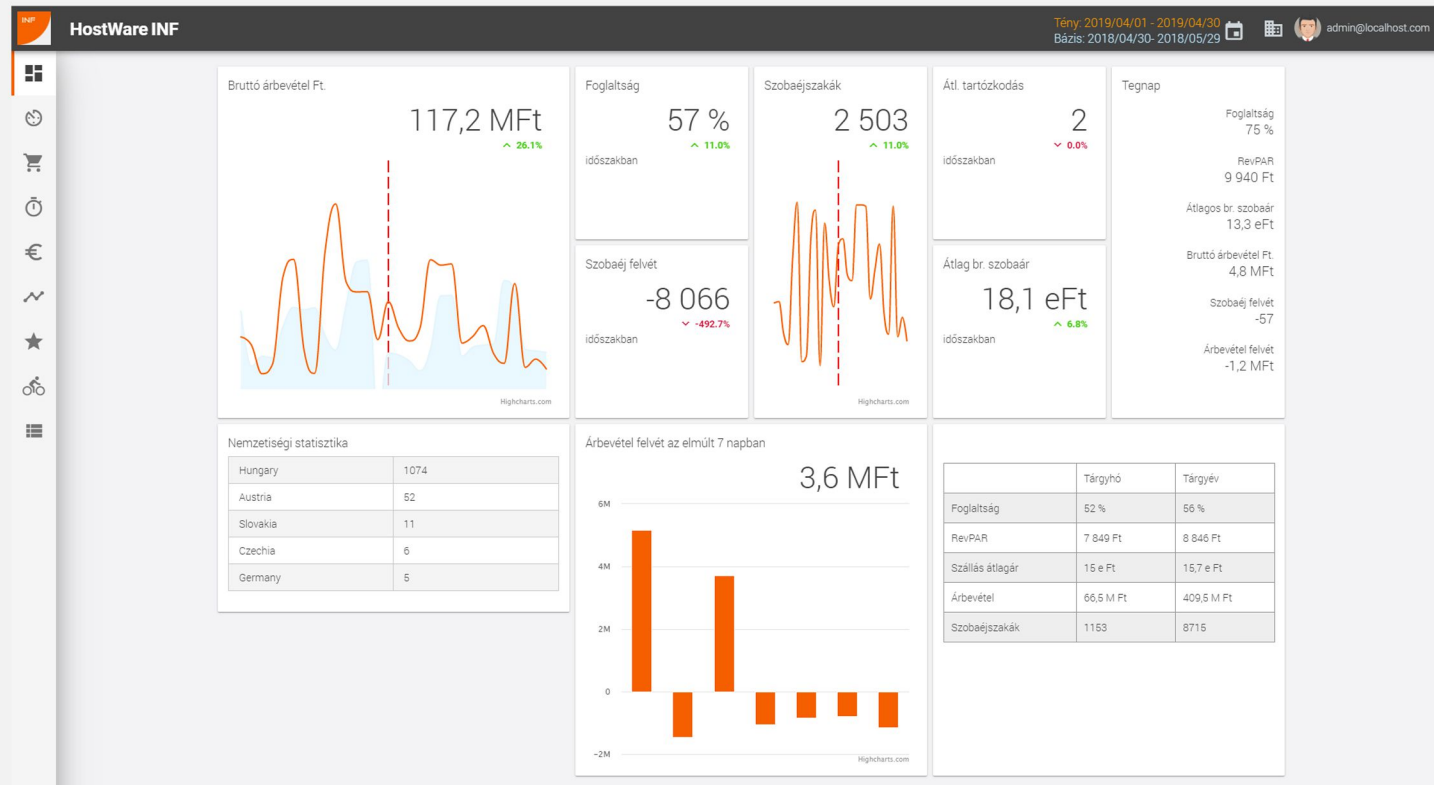

HostWare INF

INNOVATÍV SZÁLLODAI DÖNTÉSTÁMOGATÁS

HostWare Kft. ☎ +36 (1) 469-9000 🏠 1149 Budapest, Róna utca 120. ✉ hostware@hostware.hu

PLATFORM FÜGGETLEN MEGJELENÍTÉS

- A HostWare INF web alkalmazás a szállodai front office rendszer által összesített forgalmi és előrejelzés adatokat jeleníti meg korszerű grafikonos és táblázatos formában.
- A rezponzív dizájnnek köszönhetően az alkalmazás egyaránt jól használható mobil, tábla és asztali gépen.
- Az alkalmazás nem csak szóló szálloda, hanem egy egész lánc vagy azon belül csoportok/brandek elemzését is lehetővé teszi.

LÉNYEGRE TÖRŐ INFÓPULT

- A csempés kialakítású Infópult a szállodai mutatók vizsgált időszakra vonatkozó alakulását valamint bázis időszakhoz viszonyított változását szemlélteti.
- Az adatcsempék sokoldalúsága lehetővé teszi, hogy a felhasználó teljesítmény, rendelés felvétel (pick-up), illetve sebesség (pace) perspektívából szemlélje a mutatókat.
- Mindezen ismérveknek köszönhetően a szálloda vezetése az Infópult segítségével egy pillanat alatt meggyőződhet a létesítmény működésének hatékonyságáról.

RÉSZLETEKET ELEMZŐ PANELEK

- Az elemző panelek grafikonos és táblázatos formában nyújtana mélyebb betekintést egy-egy mutató részleteibe.
- Az elemző panelek három különböző perspektívából vizsgálják a mutatók értékeit. Teljesítmény típusú a vendég tartózkodási időszaka, rendelés felvét (pick-up) típusú a foglalás létrejöttének időszaka alapján, míg a sebesség (pace) típusú az előző két perspektíva kombinálásával összesíti az adatokat.
- A dimenzionáló elemző panel a kiválasztott dimenzió (piaci szegmens, értékesítési csatorna...) szerinti bontásban jeleníti meg az adatokat.