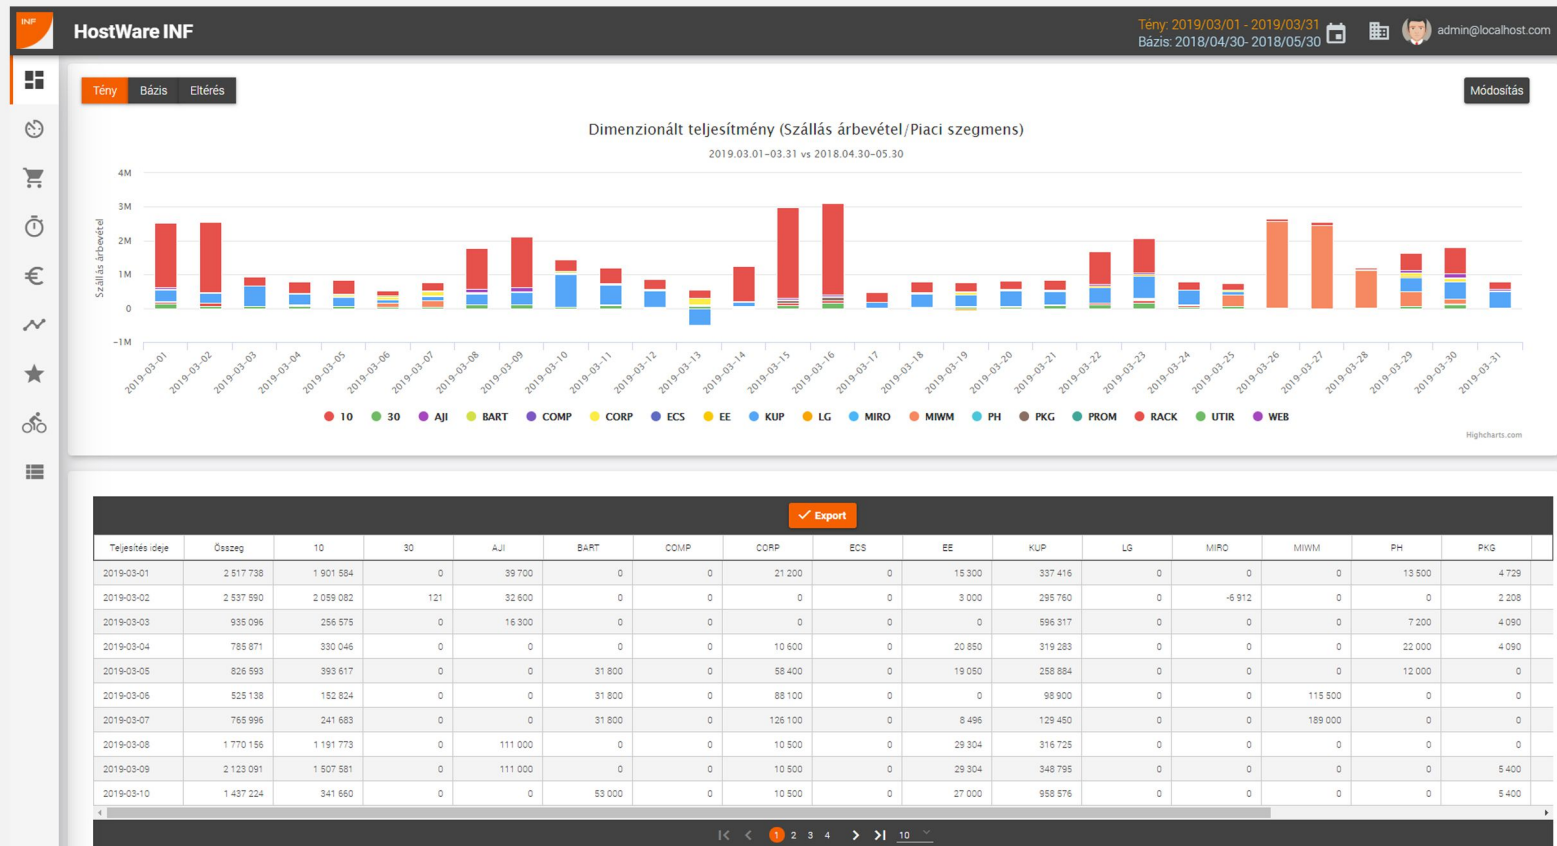

HostWare INF

INNOVATÍV SZÁLLODAI DÖNTÉSTÁMOGATÁS

HostWare Kft. ☎ +36 (1) 469-9000 🏠 1149 Budapest, Róna utca 120. ✉ hostware@hostware.hu

PLATFORM FÜGGETLEN MEGJELENÍTÉS

- A HostWare INF web alkalmazás a szállodai front office rendszer által összesített forgalmi és előrejelzés adatokat jeleníti meg korszerű grafikonos és táblázatos formában.
- A rezponzív dizájnnek köszönhetően az alkalmazás egyaránt jól használható mobil, tábla és asztali gépen.
- Az alkalmazás nem csak szóló szálloda, hanem egy egész lánc vagy azon belül csoportok/brandek elemzését is lehetővé teszi.

LÉNYEGRE TÖRŐ INFÓPULT

- A csempés kialakítású Infópult a szállodai mutatók vizsgált időszakra vonatkozó alakulását valamint bázis időszakhoz viszonyított változását szemlélteti.
- Az adatcsempék sokoldalúsága lehetővé teszi, hogy a felhasználó teljesítmény, rendelés felvétel (pick-up), illetve sebesség (pace) perspektívából szemlélje a mutatókat.
- Mindezen ismérveknek köszönhetően a szálloda vezetése az Infópult segítségével egy pillanat alatt meggyőződhet a létesítmény működésének hatékonyságáról.

RÉSZLETEKET ELEMZŐ PANELEK

- Az elemző panelek grafikonos és táblázatos formában nyújtana mélyebb betekintést egy-egy mutató részleteibe.
- Az elemző panelek három különböző perspektívából vizsgálják a mutatók értékeit. Teljesítmény típusú a vendég tartózkodási időszaka, rendelés felvét (pick-up) típusú a foglalás létrejöttének időszaka alapján, míg a sebesség (pace) típusú az előző két perspektíva kombinálásával összesíti az adatokat.
- A dimenzionáló elemző panel a kiválasztott dimenzió (piaci szegmens, értékesítési csatorna...) szerinti bontásban jeleníti meg az adatokat.